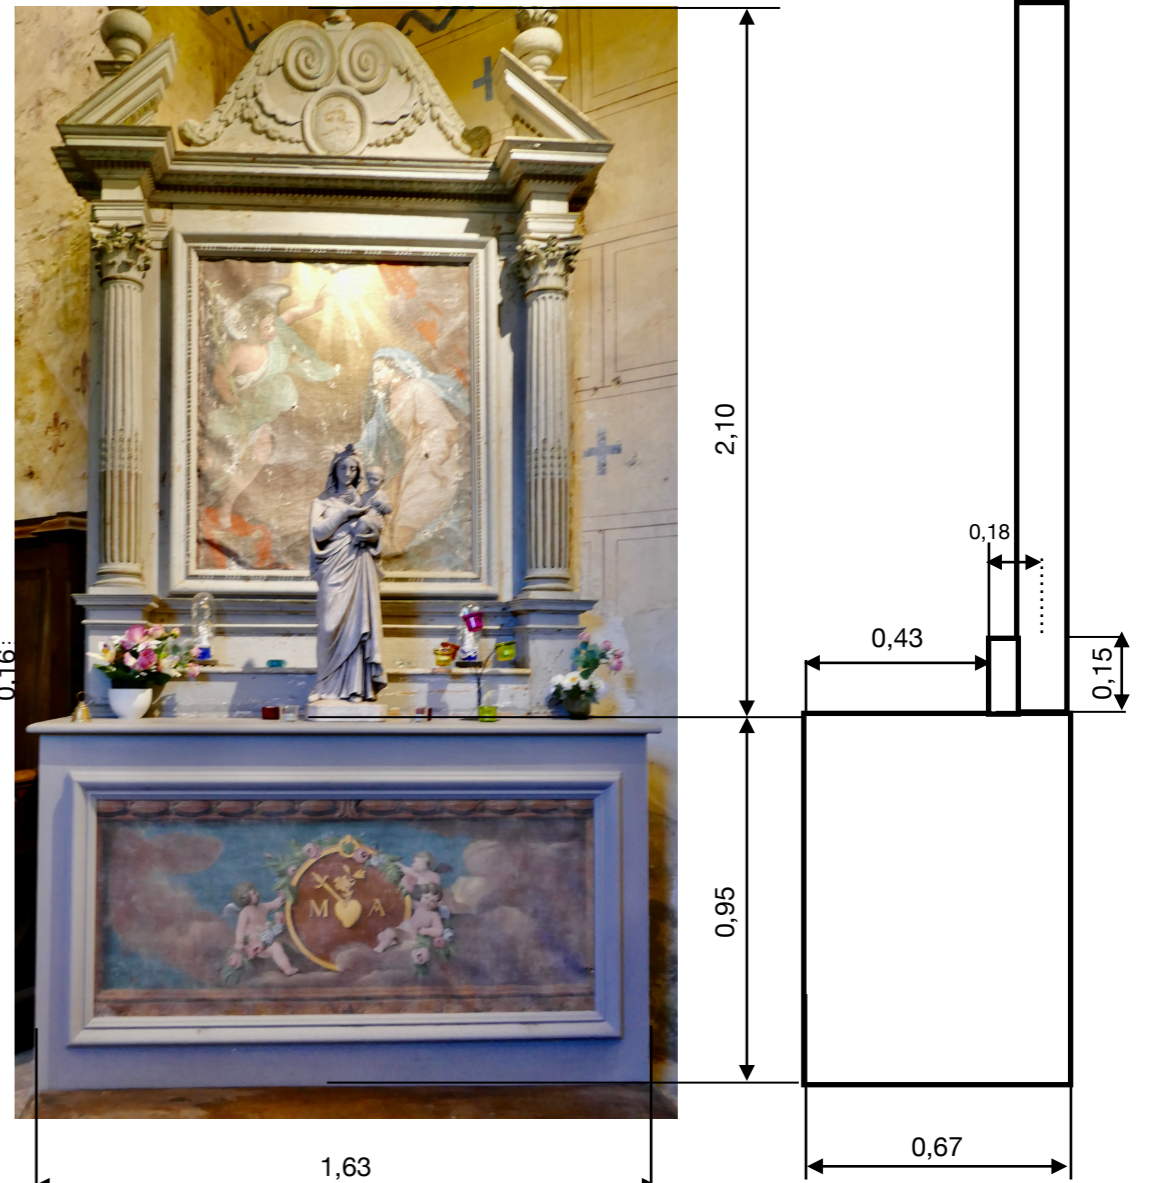

Façade Nord

La sacristie et l'entrée principale
Relevé estimatif

Sacristie - façade Est

Entrée principale - façade Ouest

Voûte de la nef et du choeur

Relevé estimatif

Autels Nord et Sud

Relevé estimatif

1,69
Autel Nord

1,63
Autel Sud

Plan Masse

Relevé estimatif

Plan d'Agencement

Relevé estimatif