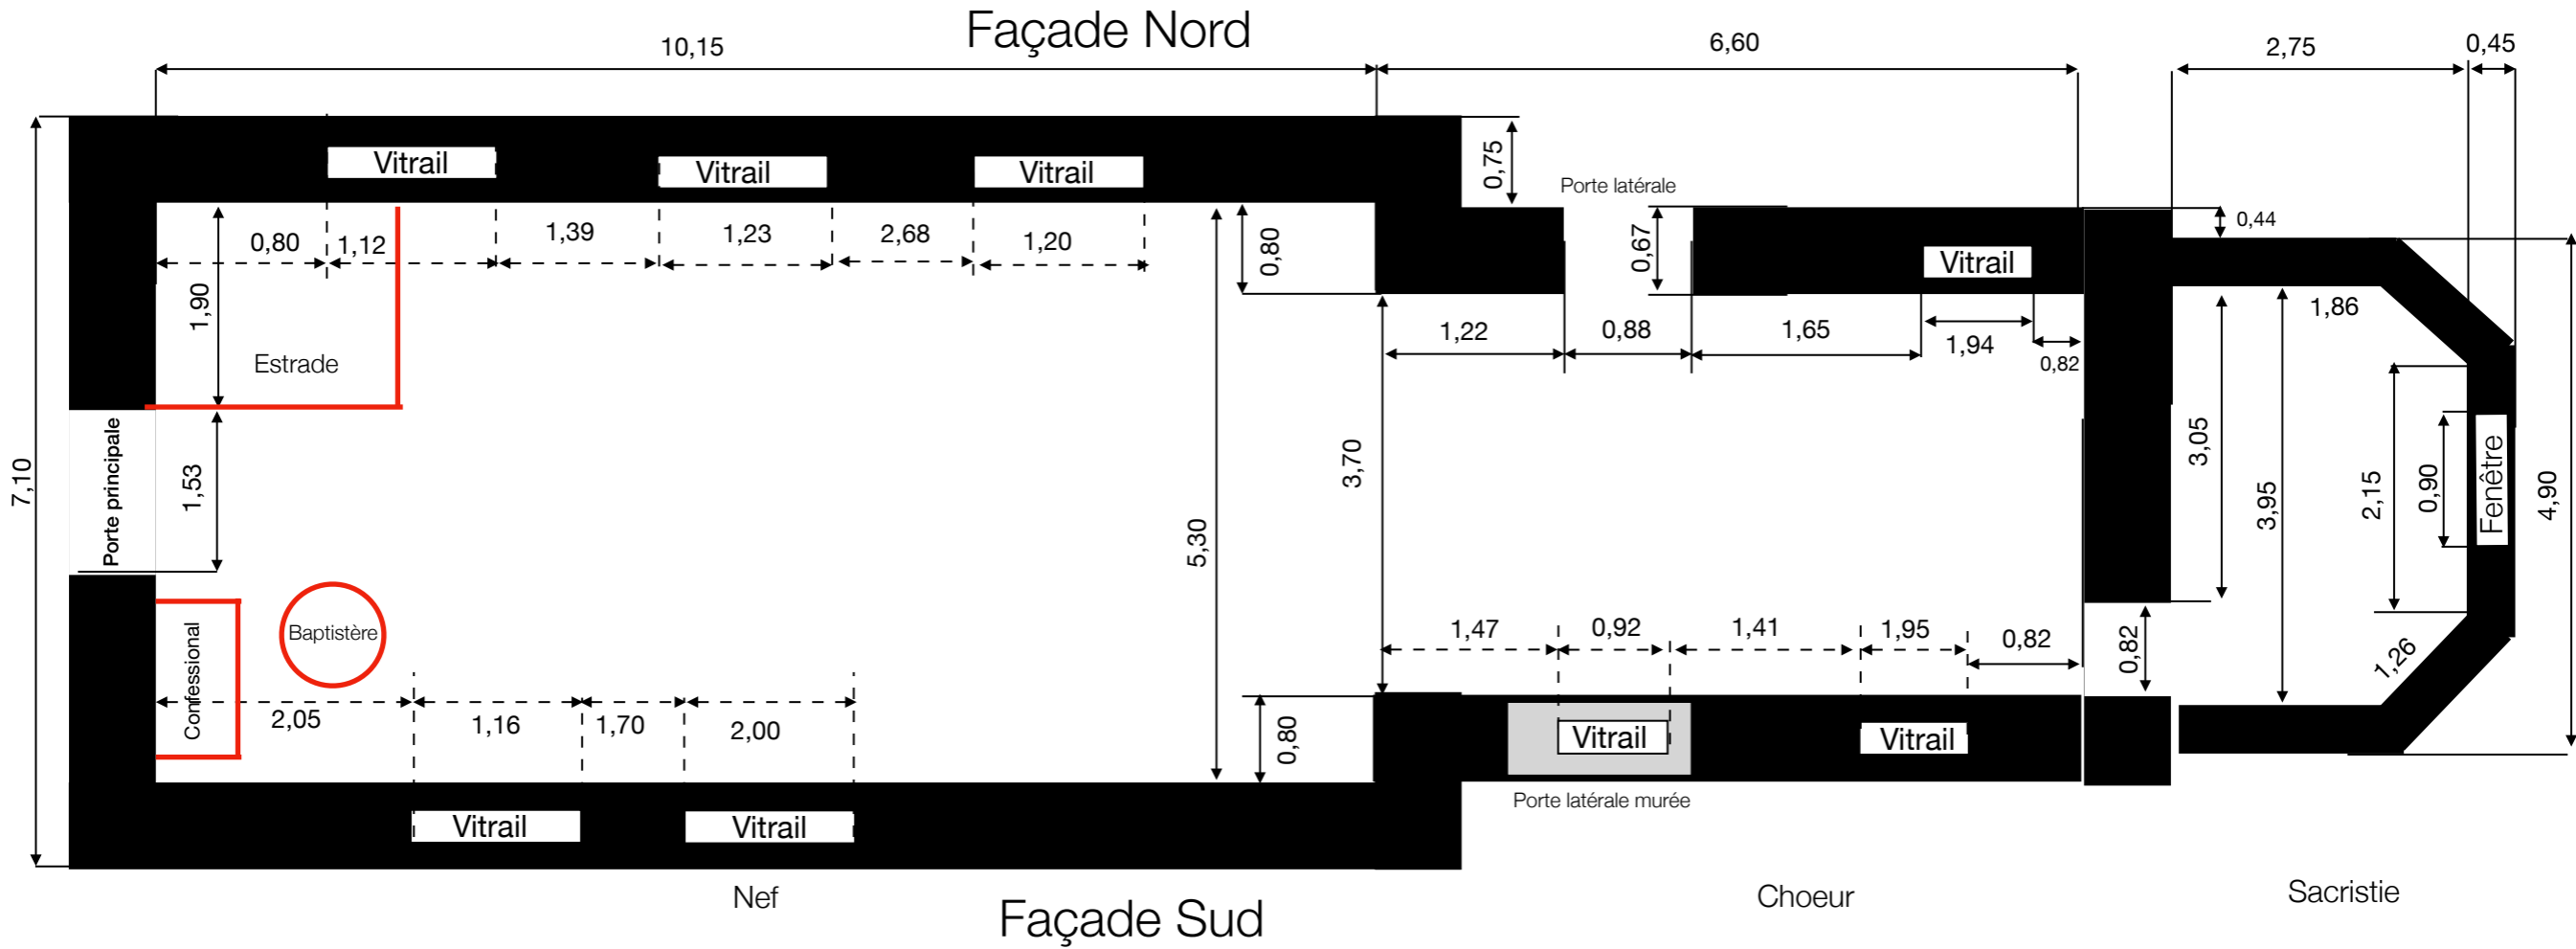

Façade Nord

La sacristie et l'entrée principale
Relevé estimatif

Sacristie - façade Est

Entrée principale - façade Ouest

Voûte de la nef et du choeur

Relevé estimatif

Autels Nord et Sud

Relevé estimatif

1,69
Autel Nord

1,63
Autel Sud

Plan Masse

Relevé estimatif

Plan d'Agencement

Relevé estimatif