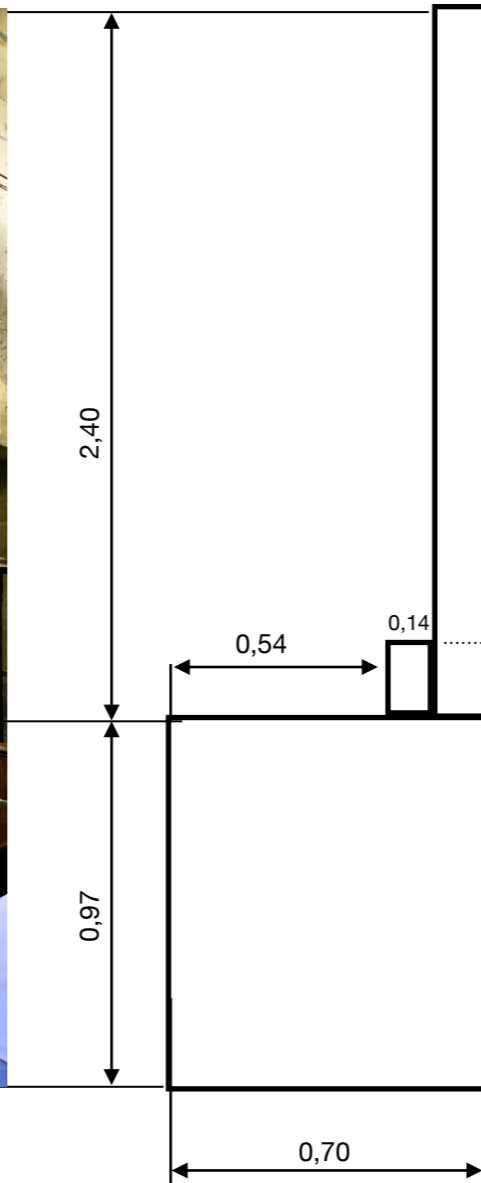

Façade Nord

La sacristie et l'entrée principale
Relevé estimatif

Sacristie - façade Est

Entrée principale - façade Ouest

Voûte de la nef et du choeur

Relevé estimatif

Autels Nord et Sud

Relevé estimatif

1,69
Autel Nord

1,63
Autel Sud

Plan Masse

Relevé estimatif

Plan d'Agencement

Relevé estimatif