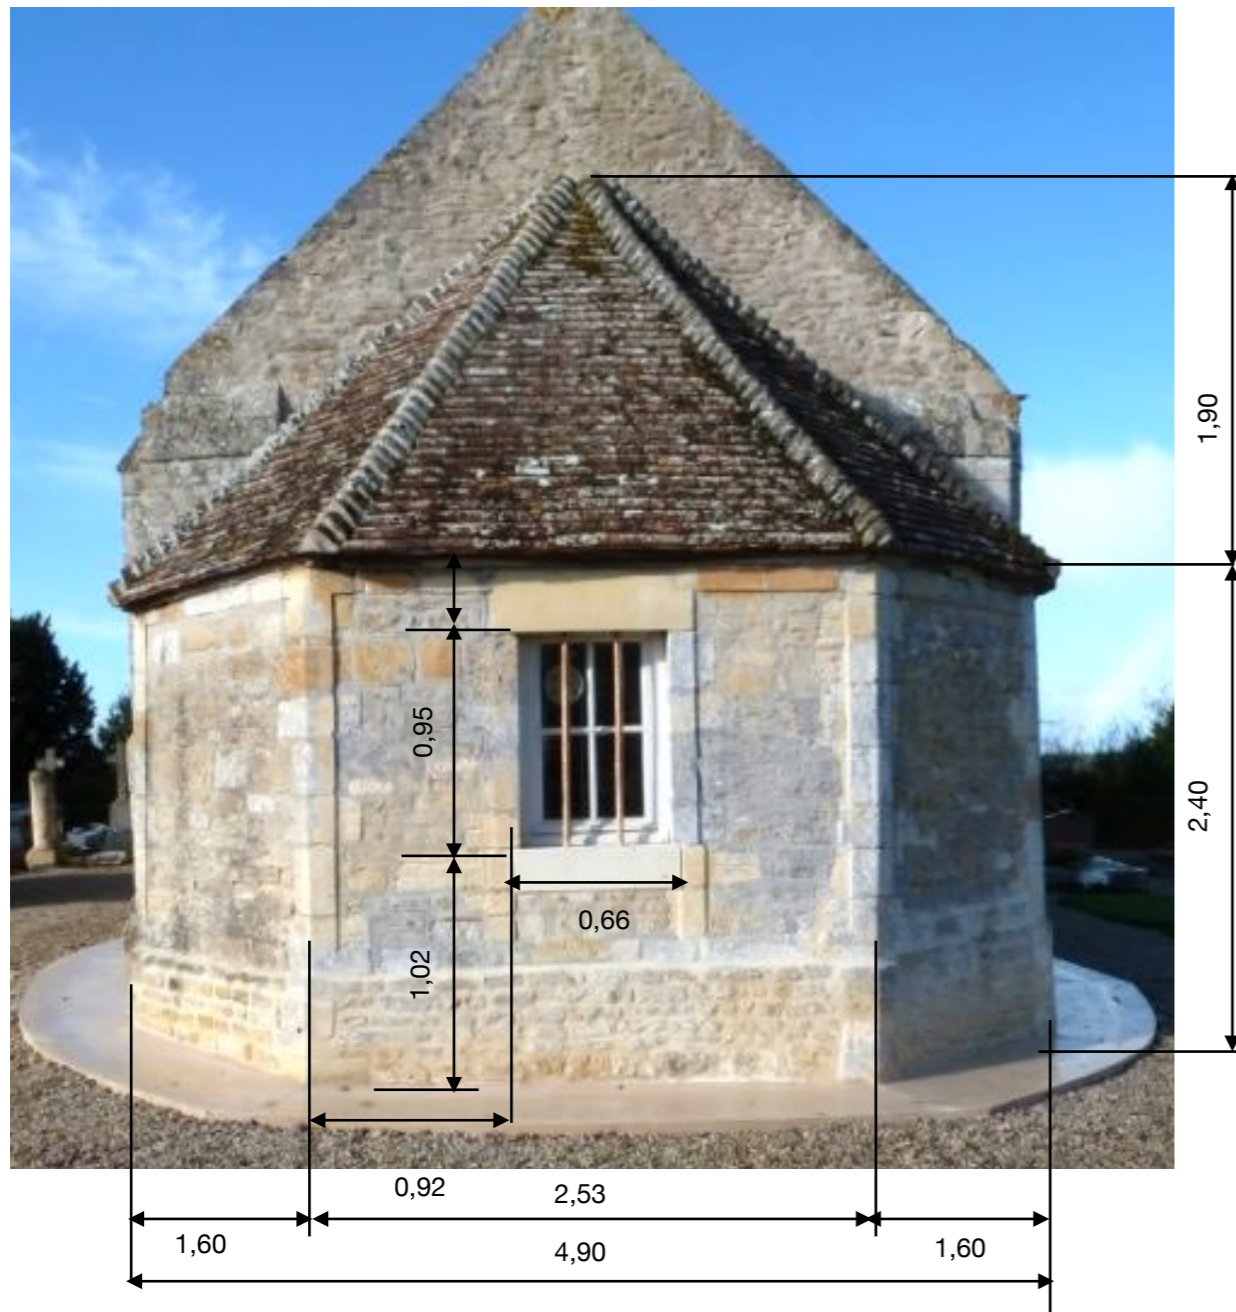

Association des Amis de la Chapelle de Saint-Maclou

Chapelle de Saint-Maclou - Sainte-Marie-aux-Anglais
Plans et Cotations - Relevé estimatif

Le Mesnil Mauger - 14270 Mézidon Vallée d'Auge

Façade Nord
Relevé estimatif

Façade Nord

La sacristie et l'entrée principale
Relevé estimatif

Sacristie - façade Est

Entrée principale - façade Ouest

Voûte de la nef et du choeur

Relevé estimatif

Autels Nord et Sud

Relevé estimatif

1,69
Autel Nord

1,63
Autel Sud

Plan Masse

Relevé estimatif

Plan d'Agencement

Relevé estimatif