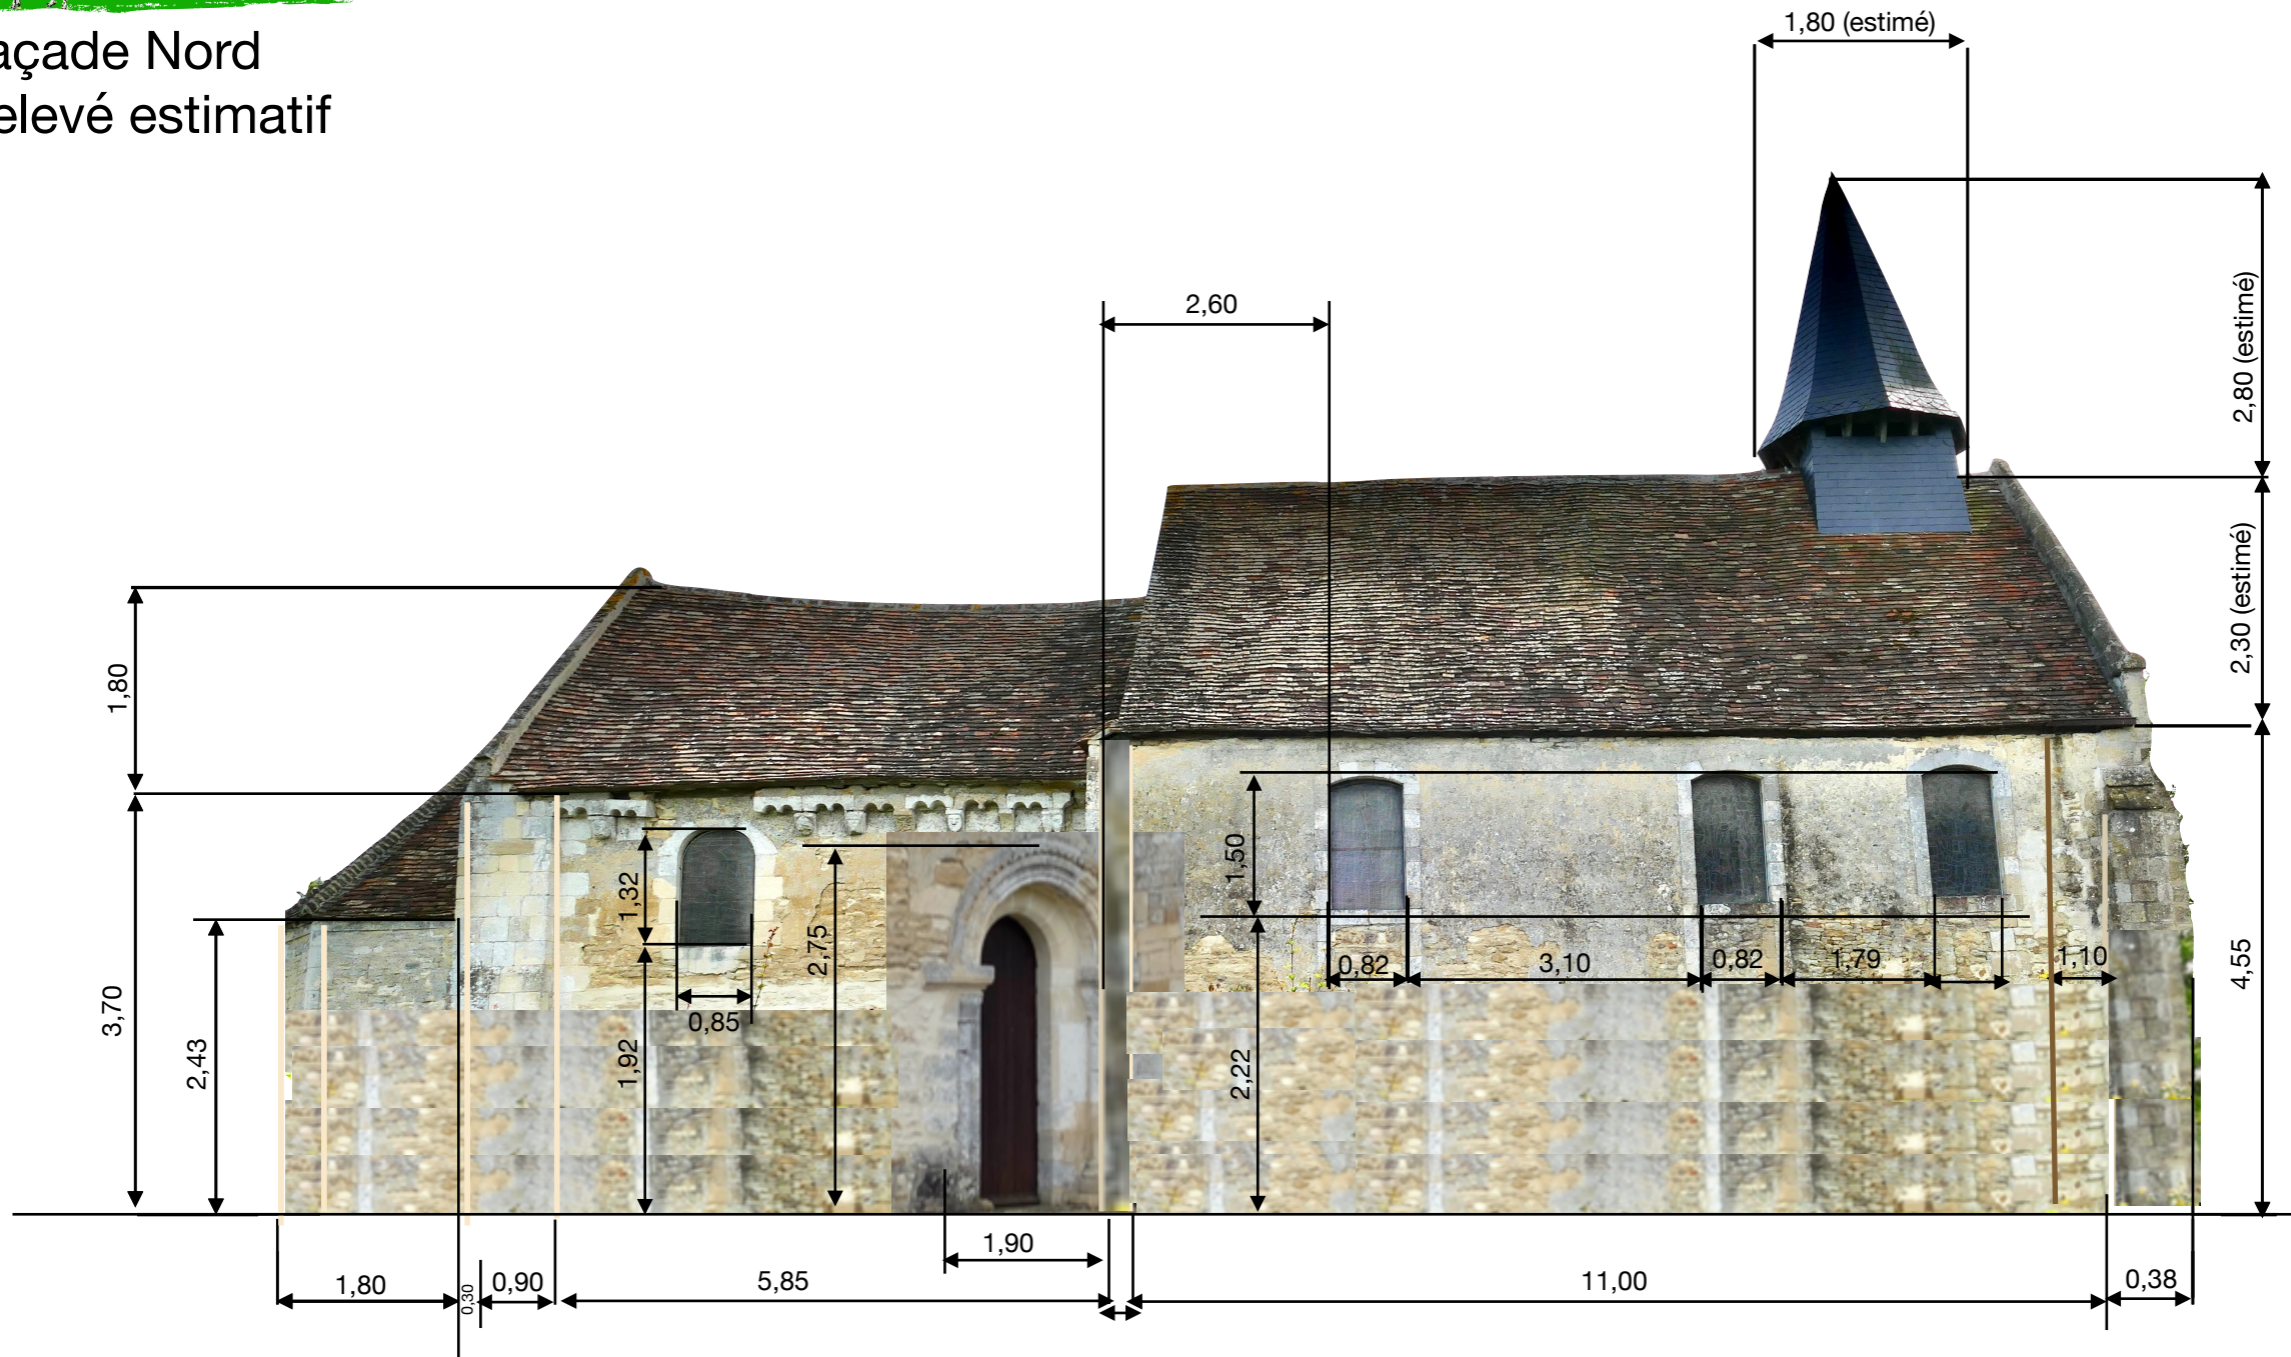

Association des Amis de la Chapelle de Saint-Maclou

Chapelle de Saint-Maclou - Sainte-Marie-aux-Anglais
Plans et Cotations - Relevé estimatif

Le Mesnil Mauger - 14270 Mézidon Vallée d'Auge

Façade Nord
Relevé estimatif

Façade Nord

La sacristie et l'entrée principale
Relevé estimatif

Sacristie - façade Est

Entrée principale - façade Ouest

Voûte de la nef et du choeur

Relevé estimatif

Autels Nord et Sud

Relevé estimatif

1,69
Autel Nord

1,63
Autel Sud

Plan Masse

Relevé estimatif

Plan d'Agencement

Relevé estimatif