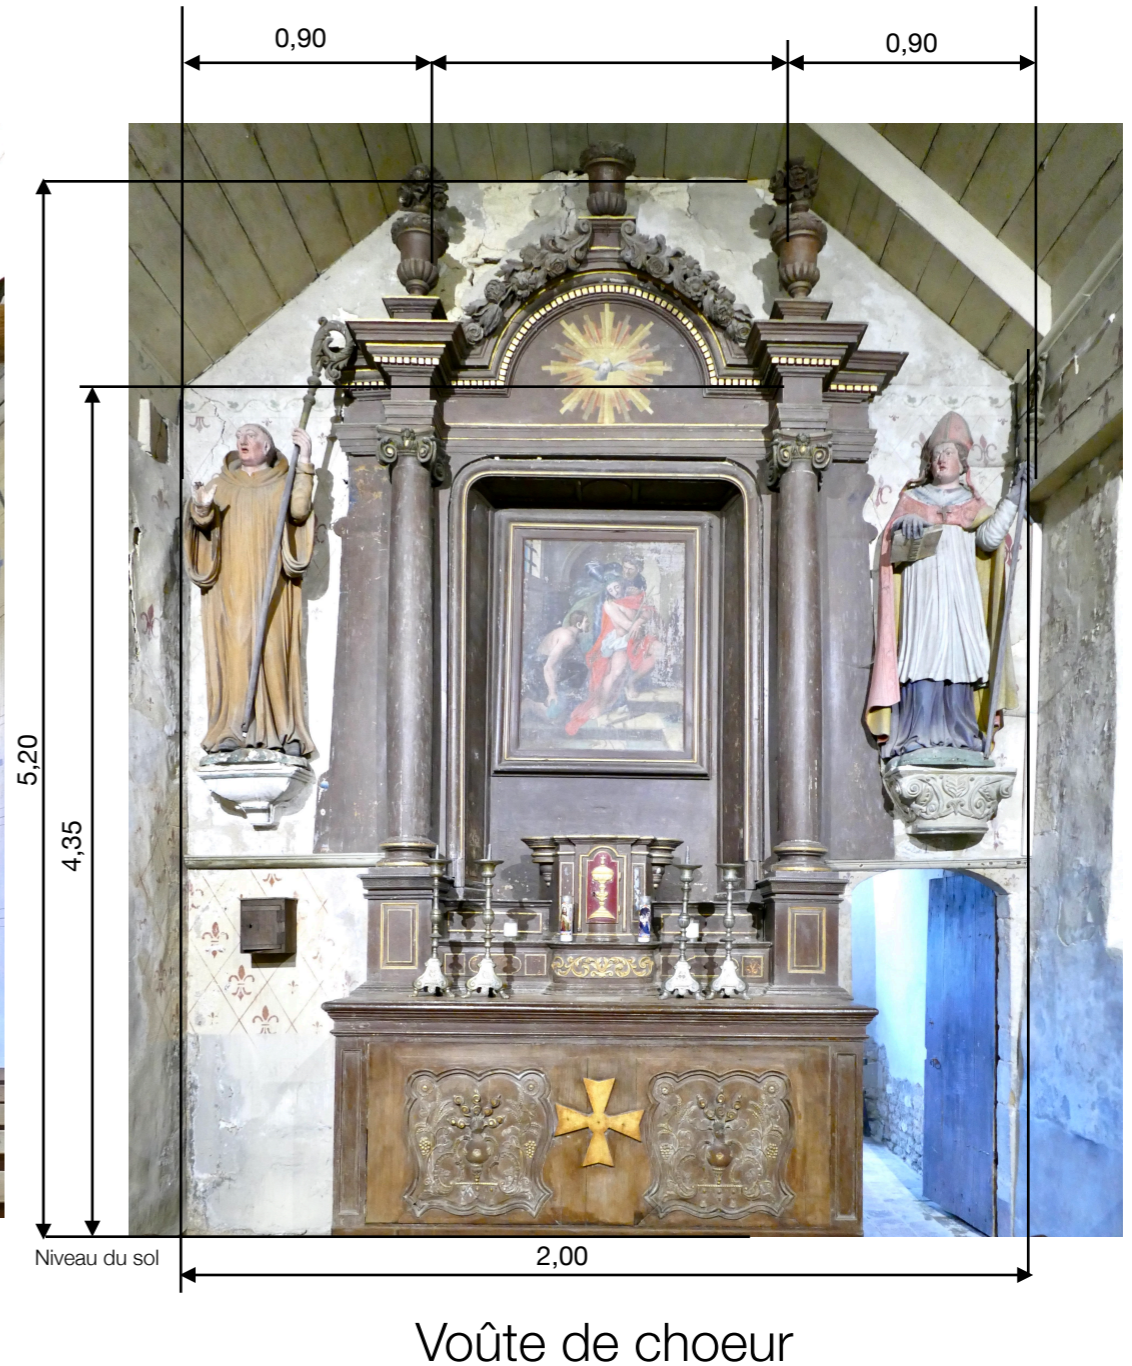

Façade Nord

La sacristie et l'entrée principale
Relevé estimatif

Sacristie - façade Est

Entrée principale - façade Ouest

Voûte de la nef et du choeur

Relevé estimatif

Autels Nord et Sud

Relevé estimatif

1,69
Autel Nord

1,63
Autel Sud

Plan Masse

Relevé estimatif

Plan d'Agencement

Relevé estimatif