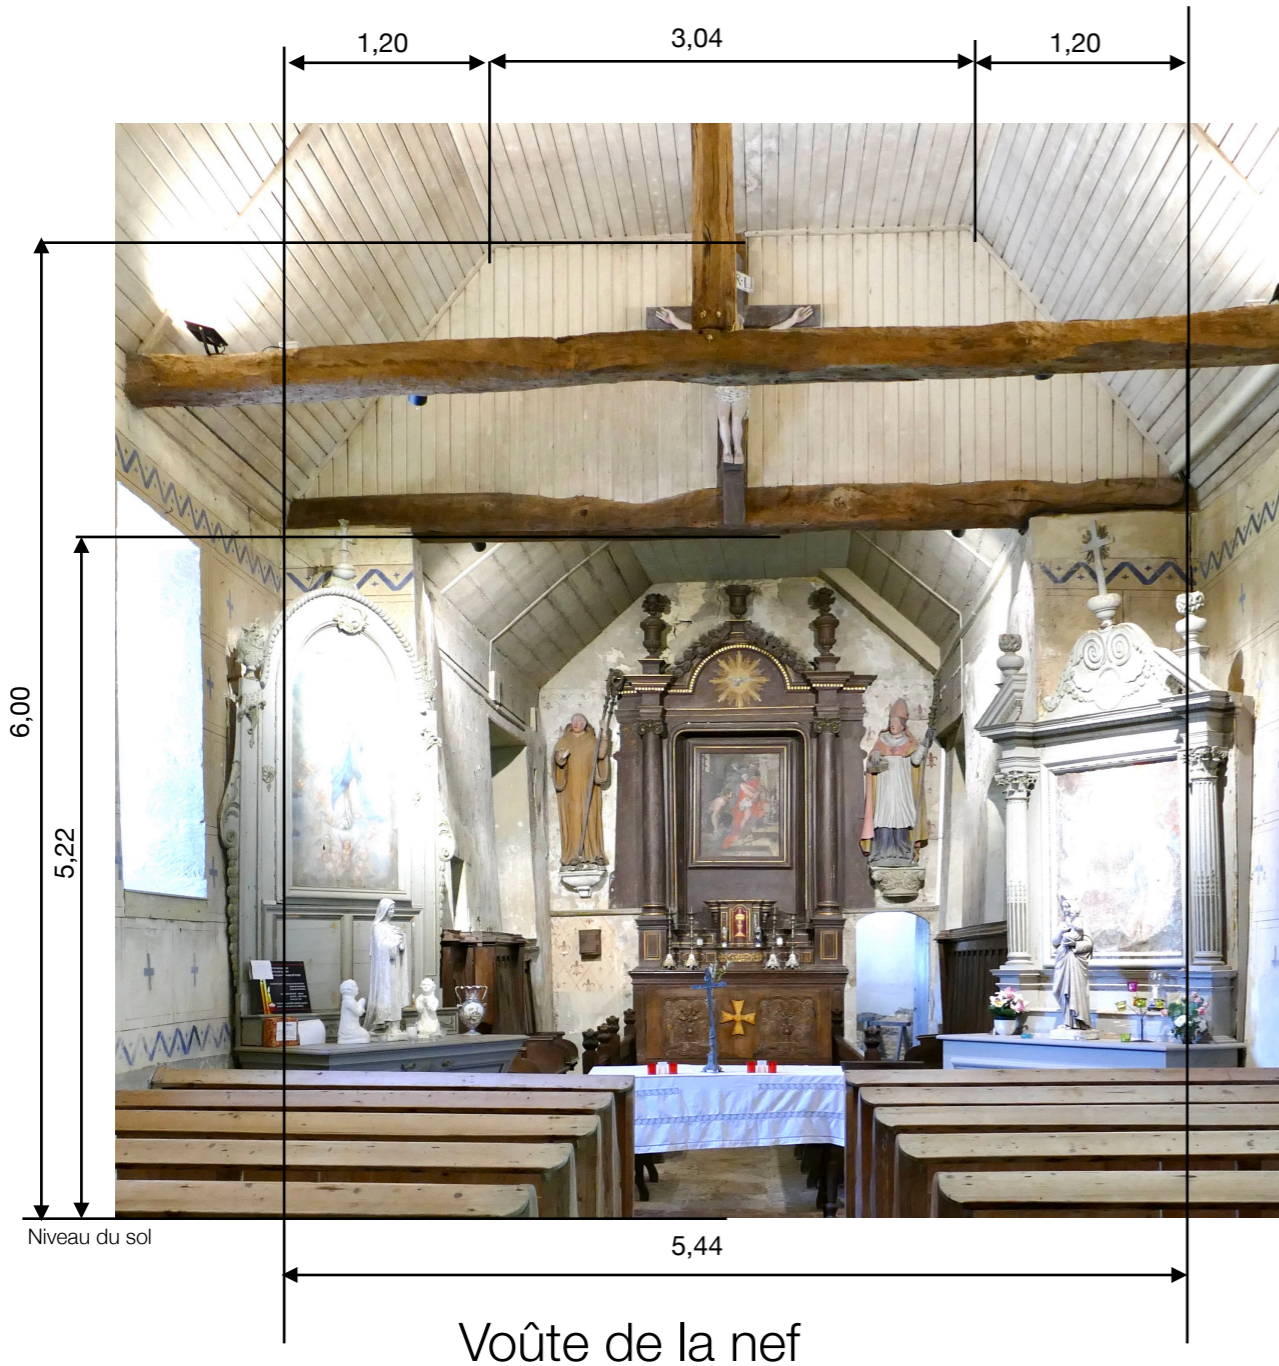

Façade Nord

La sacristie et l'entrée principale
Relevé estimatif

Sacristie - façade Est

Entrée principale - façade Ouest

Voûte de la nef et du choeur

Relevé estimatif

Autels Nord et Sud

Relevé estimatif

1,69
Autel Nord

1,63
Autel Sud

Plan Masse

Relevé estimatif

Plan d'Agencement

Relevé estimatif